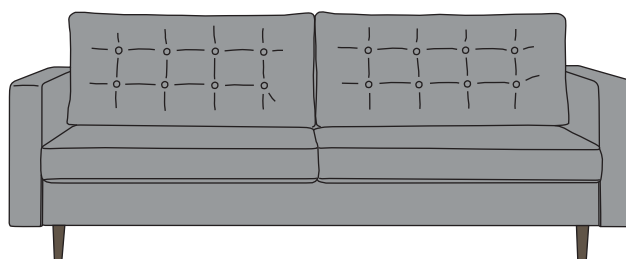

Konfiguracje / Configurations	Tivoli Sofa
Mechanizm / Mechanism	DL; pojemnik na pościel / DL; container for bedding
Nogi ozdobne / Feet	drewniane; kolor natura / wood; natural color
Wypełnienie siedziska / Seat	pianka + sprężyna falista profilowana / foam + profiled zig-zag springs
Wypełnienie oparcia / Back seat	pianka + sprężyna falista profilowana / foam + profiled zig-zag springs
Poduszki oparciowe / Back cushions	pianka cięta + granulaty silikonowy / PU foam sticks + silicone granulate
Szerokość / Width	224 cm
Wysokość / Height	95 cm
Wysokość siedziska / Seat height	45 cm
Głębokość / Depth	97 cm
Powierzchnia spania / Sleeping area	198 x 142 cm
Objętość całkowita / Parcel volume	1,4 m ³
Ilość paczek / Number of packages	3

**Układ kolorystyczny /
Color arrangement**

- tkanina A, podstawa / textile A, base
- nogi ozdobne / feet