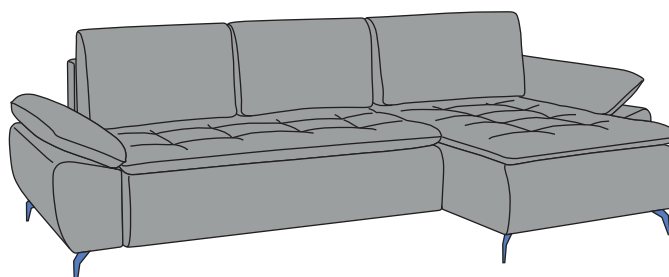

ASPEN

narożnik / corner sofa

PUSZMAN

timeless design since 1955

Konfiguracje / Configurations

Aspen Narożnik Uniwersalny / Aspen Reversible Corner Sofa

Mechanizm / Mechanism	DL; pojemnik na pościel / DL; container for bedding
Nogi ozdobne / Feet	metalowe; kolor chrom / metal; chrome color
Wypełnienie siedziska / Seat	pianka + sprężyna falista profilowana / foam + profiled zig-zag springs
Wypełnienie oparcia / Back seat	pianka + sprężyna falista profilowana / foam + profiled zig-zag springs
Poduszki oparciowe / Back cushions	pianka cięta + granulaty silikonowy / PU foam sticks + silicone granulate
Szerokość / Width	285 cm
Wysokość / Height	90 cm
Wysokość siedziska / Seat height	44 cm
Głębokość / Depth	109/152 cm
Powierzchnia spania / Sleeping area	227 x 155 cm
Objętość całkowita / Parcel volume	2,1 m ³
Ilość paczek / Number of packages	3

Układ kolorystyczny / Color arrangement

-  - tkanina A, podstawa / textile A, base
-  - nogi ozdobne / feet